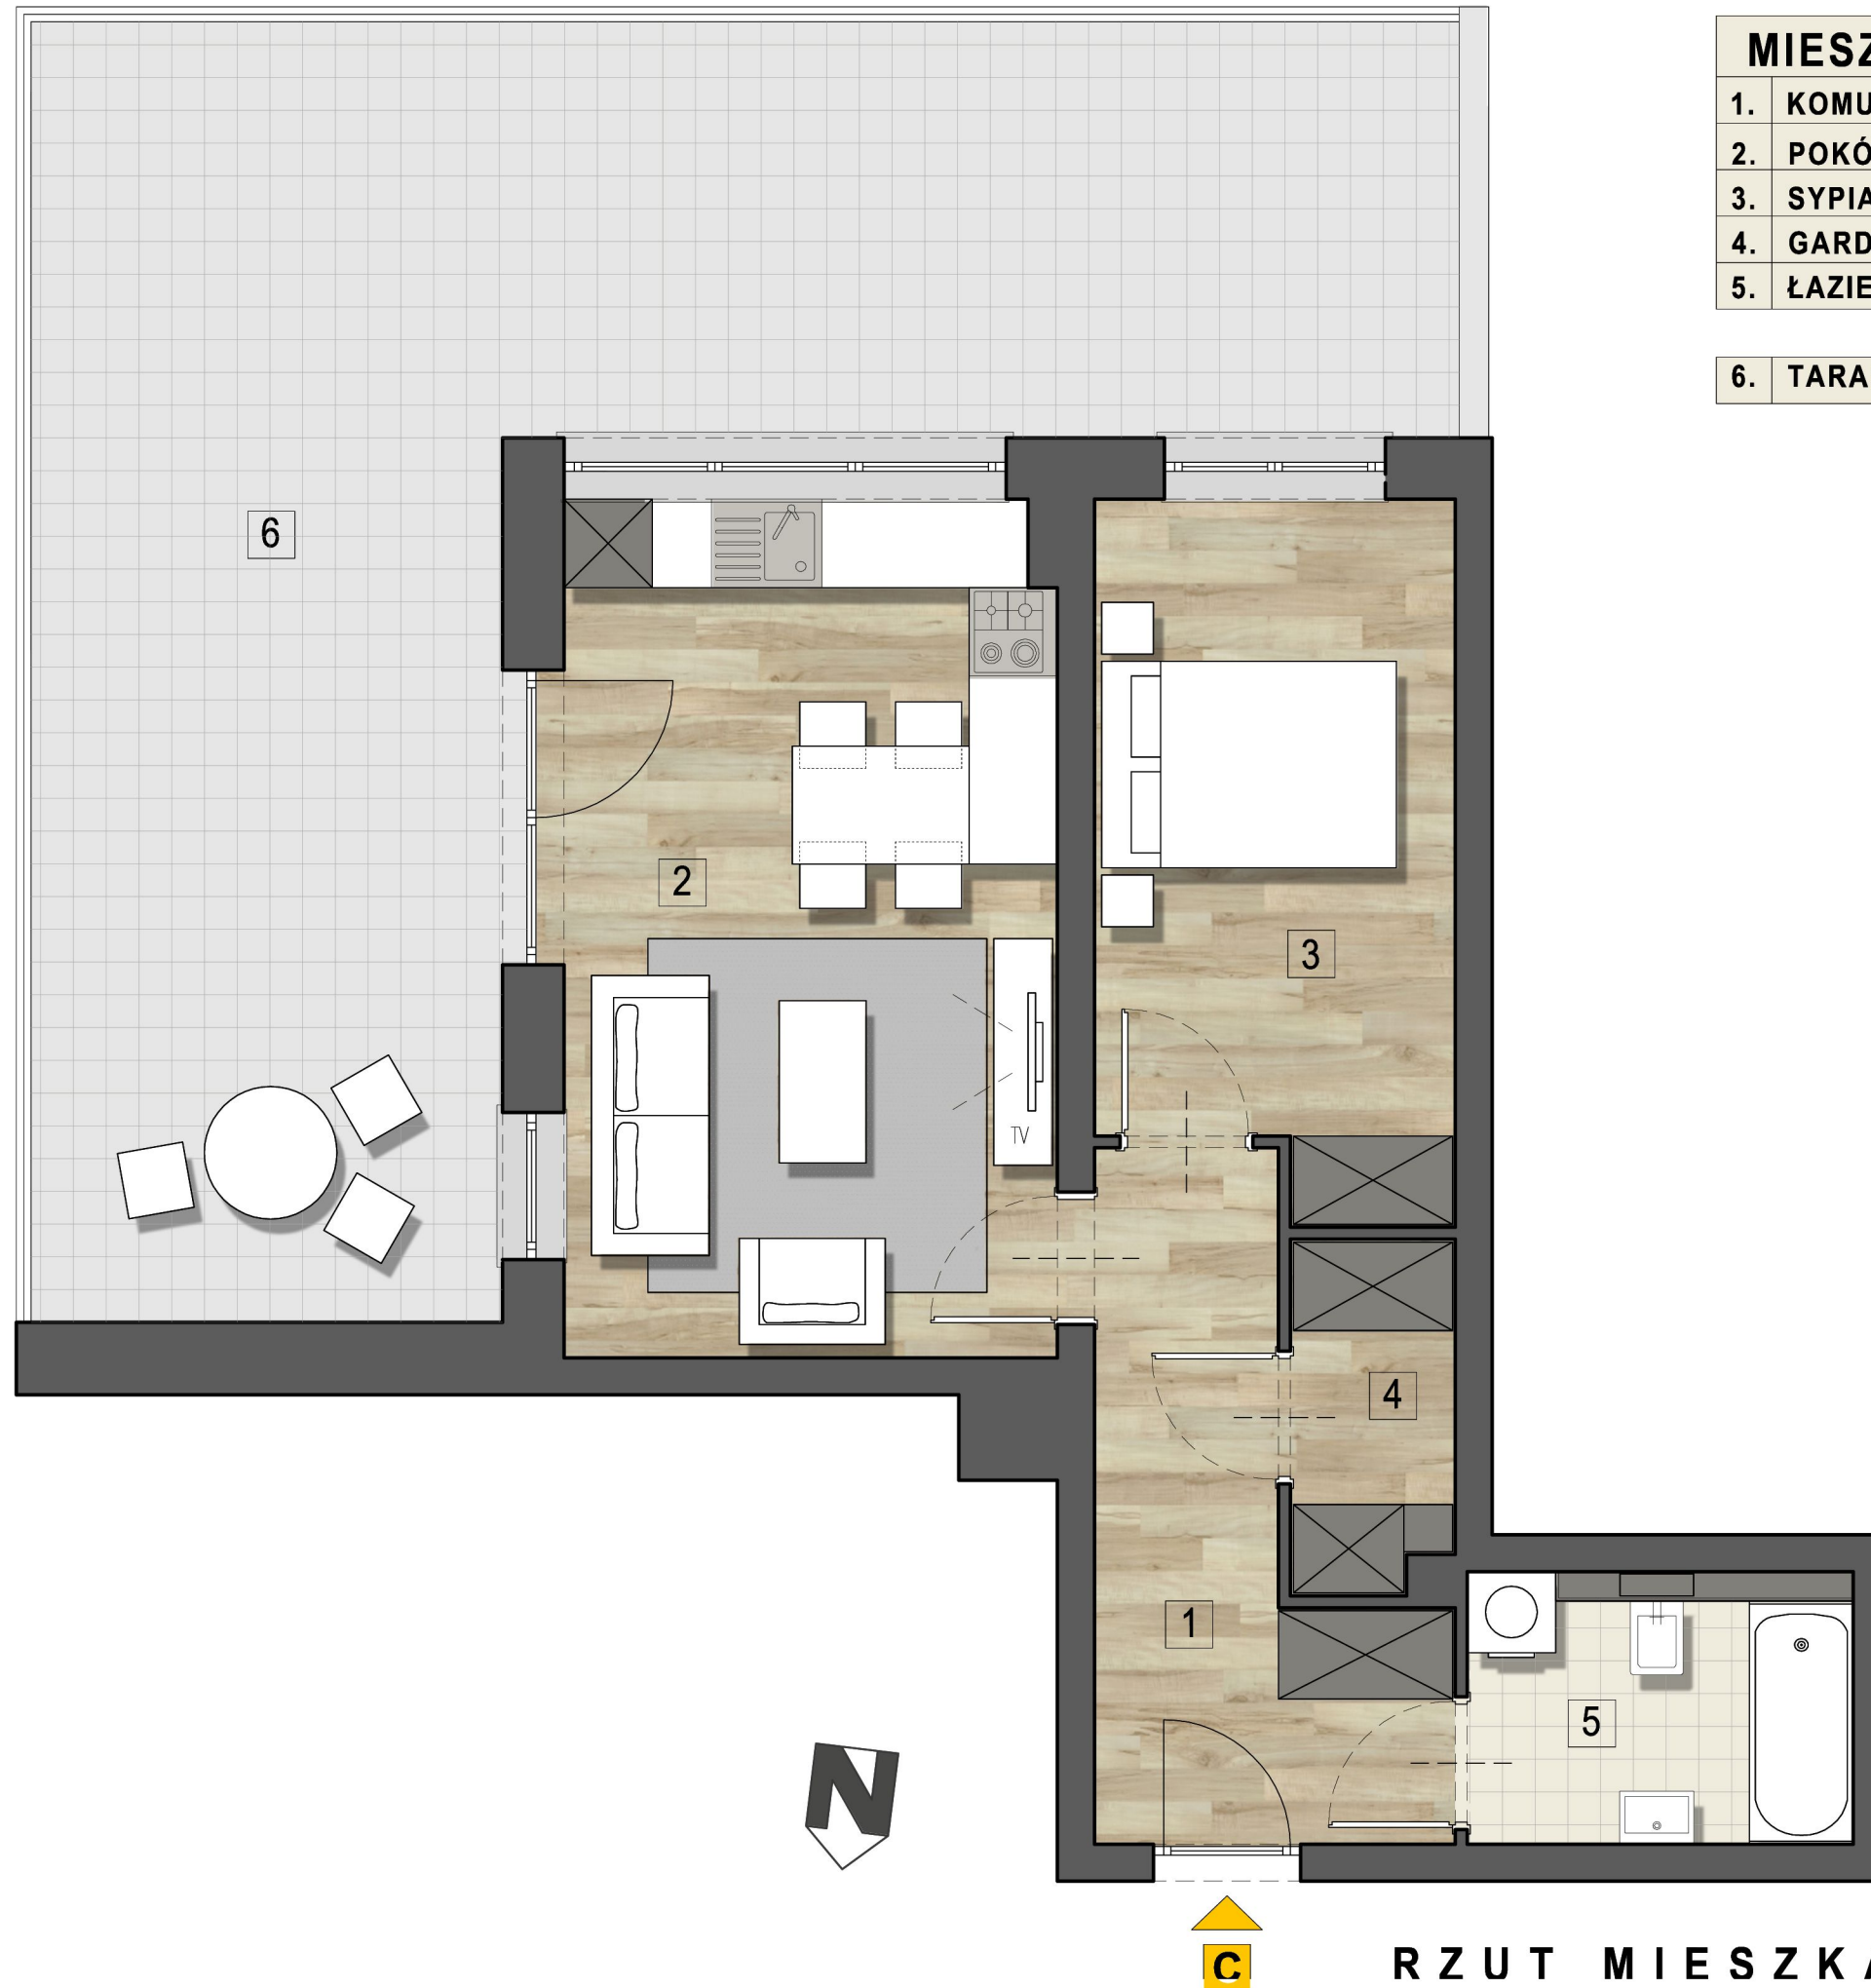

M - C/0

MIESZKANIE C - M2 - 45,02m²

1.	KOMUNIKACJA	7,62 m ²
2.	POKÓJ DZIENNY Z ANEKSEM	19,12 m ²
3.	SYPIALNIA	11,06 m ²
4.	GARDEROBA	2,51 m ²
5.	ŁAZIENKA	4,71 m ²

6.	TARAS	46,57 m ²
----	-------	----------------------

RZUT MIESZKANIA "C"