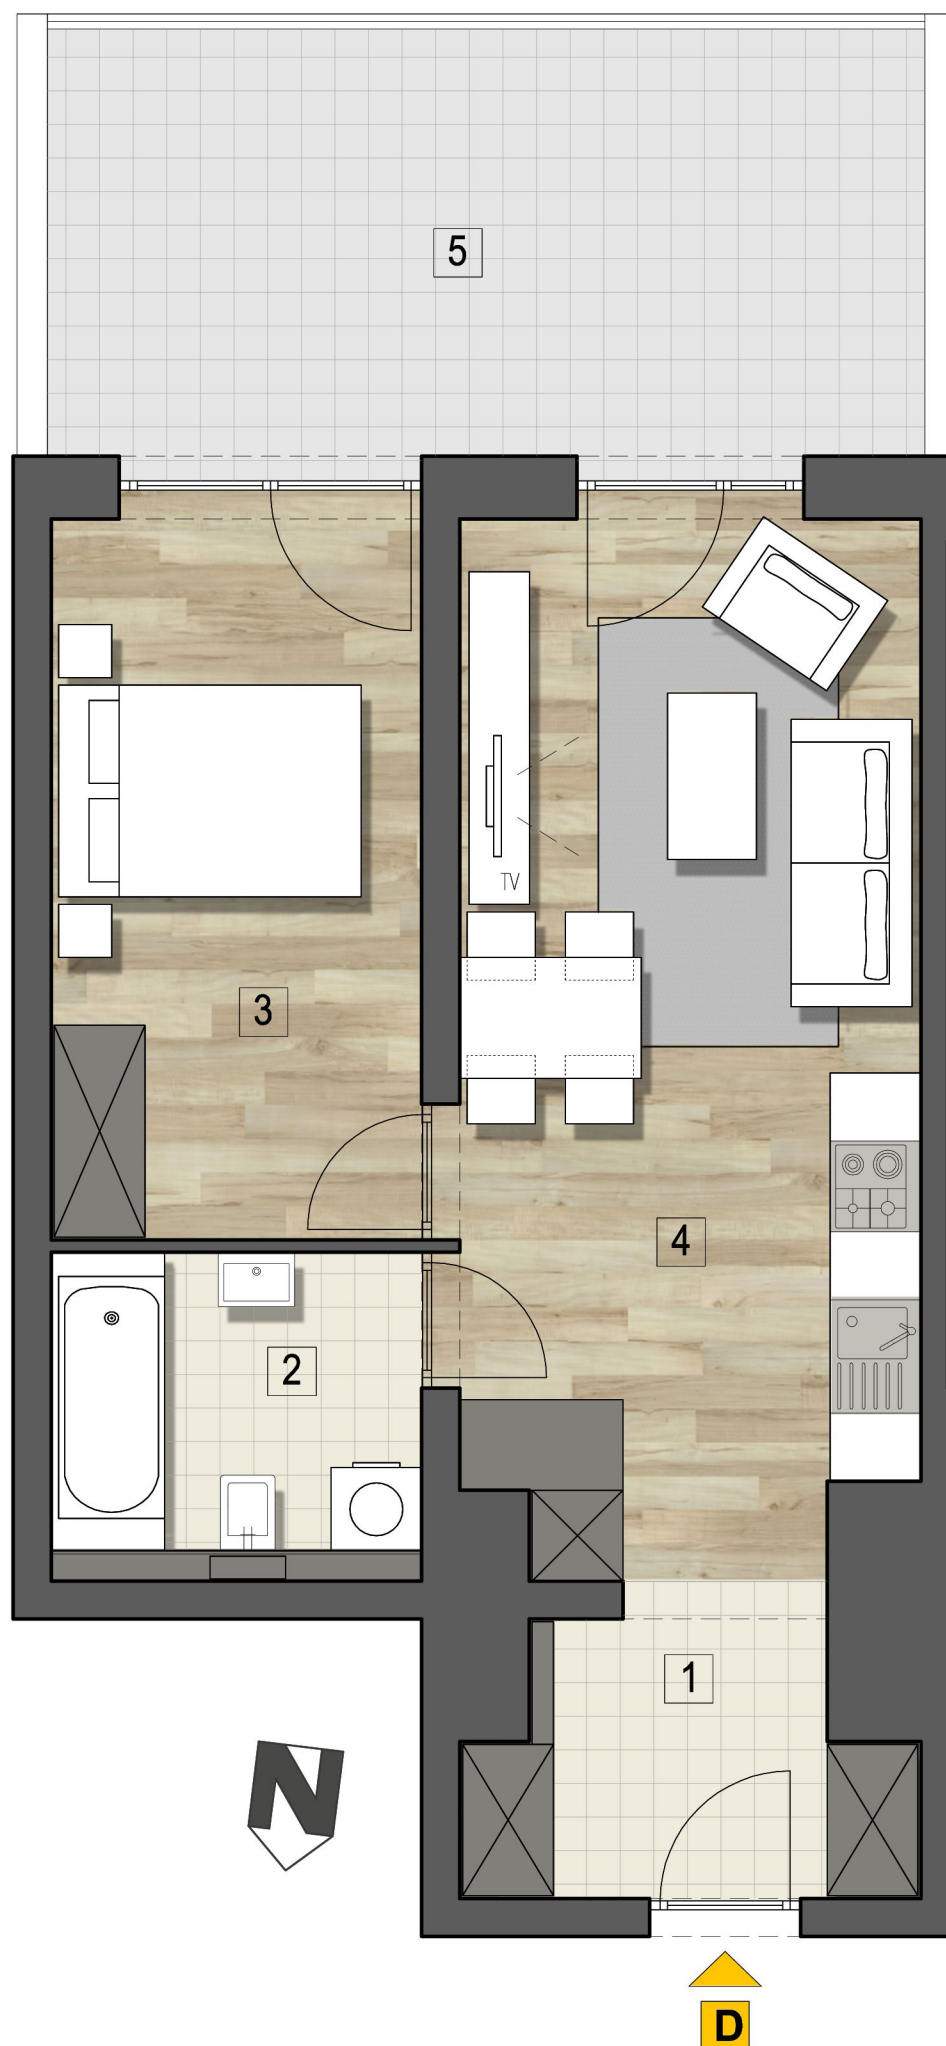

M - D/0

MIESZKANIE D - M2 - 42,09m²

1.	KOMUNIKACJA	4,99 m ²
2.	ŁAZIENKA	5,19 m ²
3.	SYPIALNIA	11,47 m ²
4.	POKÓJ DZIENNY Z ANEKSEM	20,44 m ²

5.	TARAS	16,38 m ²
----	-------	----------------------

RZUT MIESZKANIA "D"