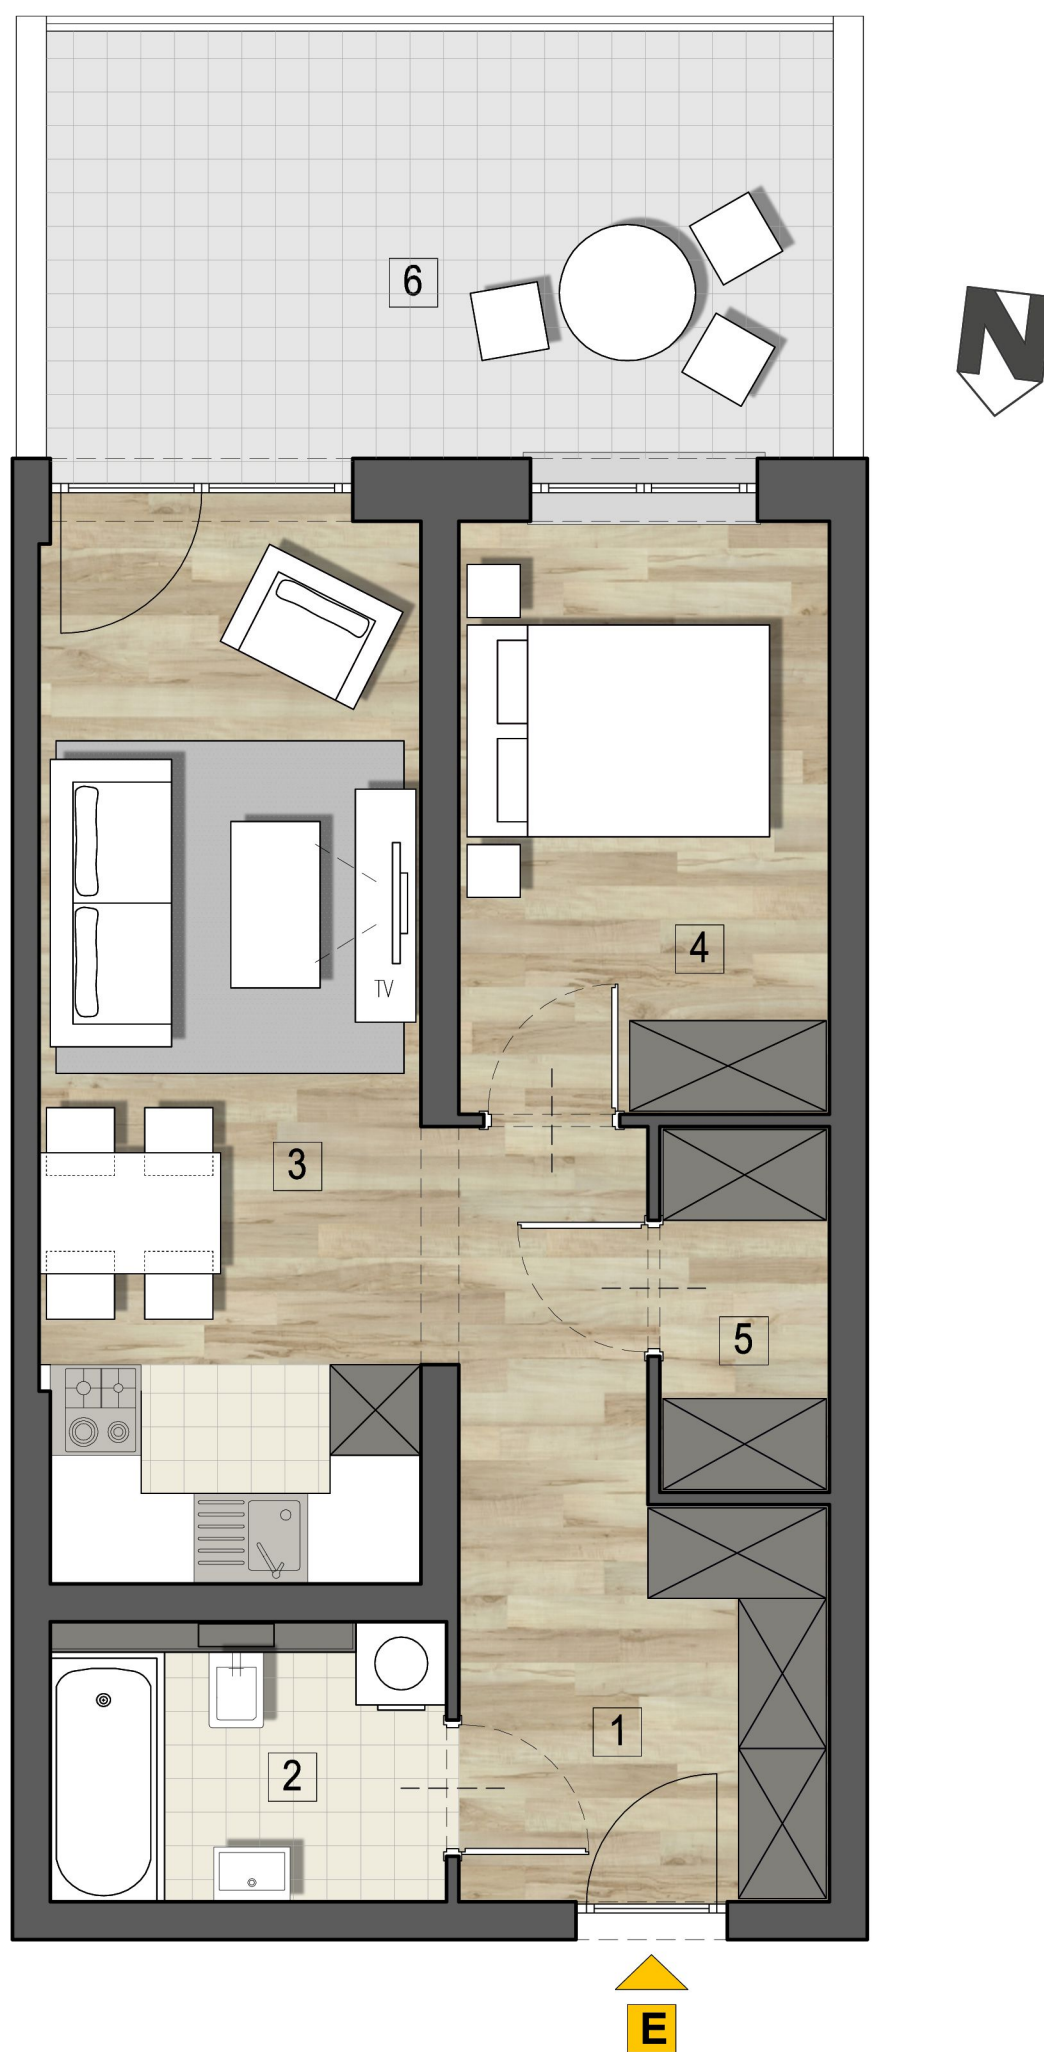

M - E/0

MIESZKANIE E - M2 - 43,84m²

1.	KOMUNIKACJA	9,76 m ²
2.	ŁAZIENKA	4,71 m ²
3.	POKÓJ DZIENNY Z ANEKSEM	17,35 m ²
4.	SYPIALNIA	9,41 m ²
5.	GARDEROBA	2,61 m ²

6.	TARAS	14,69 m ²
----	-------	----------------------

RZUT MIESZKANIA "E"