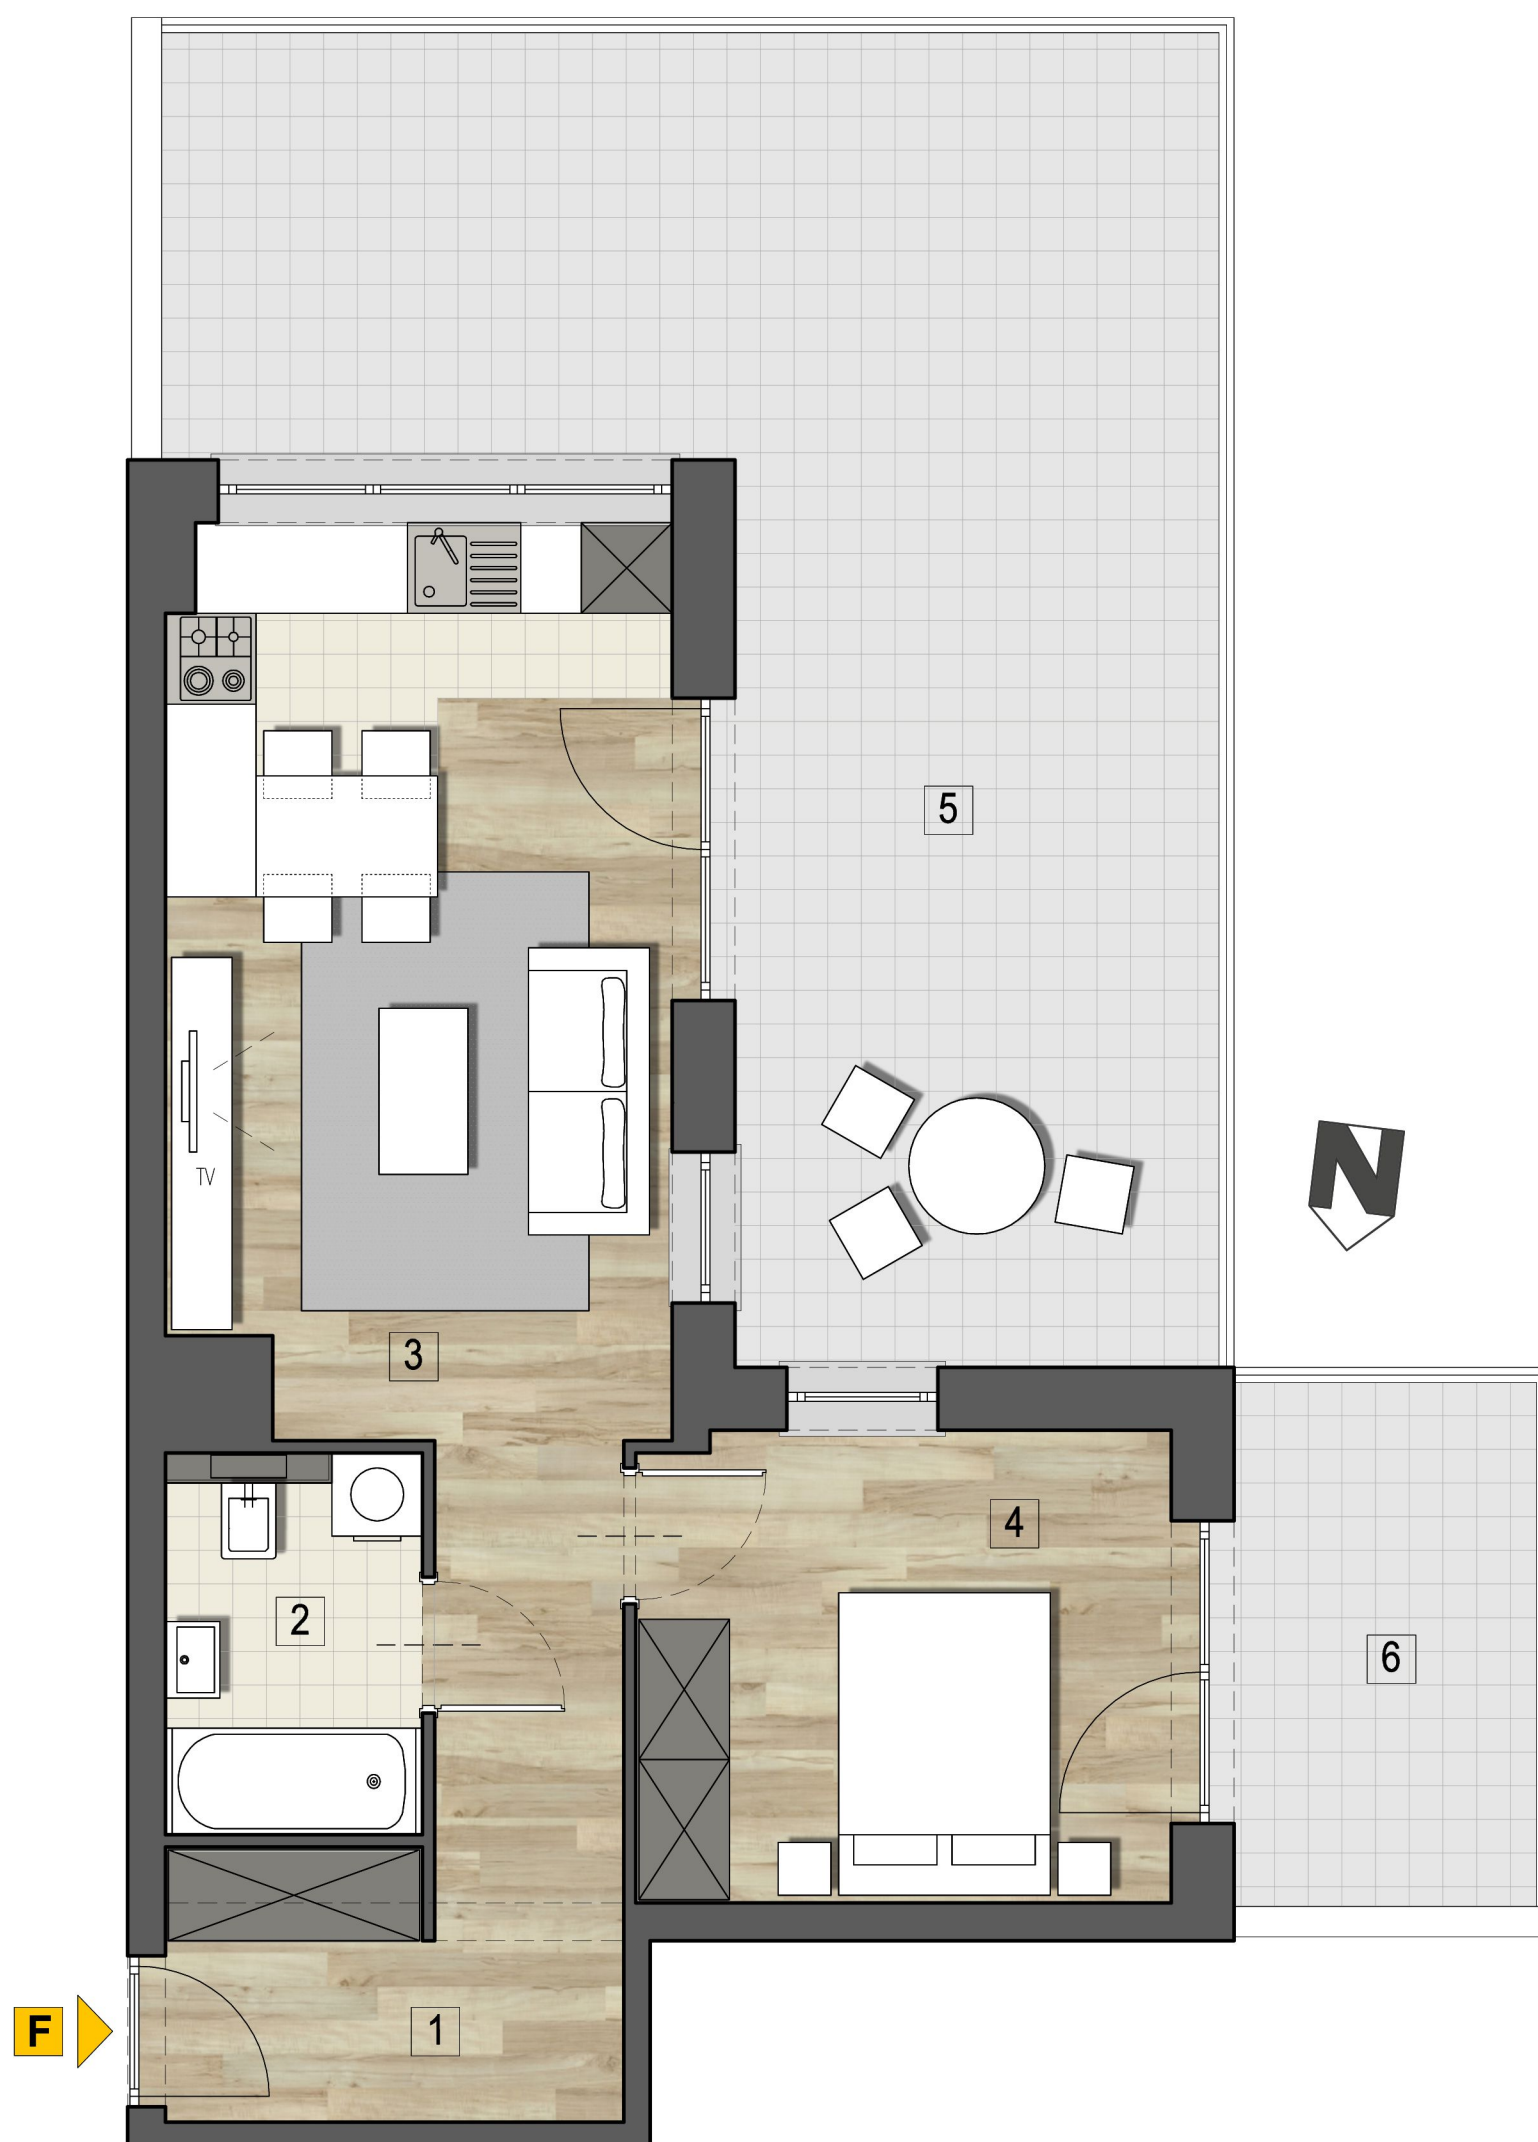

M - F/0

MIESZKANIE F - M2- 43,01m²

1.	KOMUNIKACJA	8,61 m ²
2.	ŁAZIENKA	4,17 m ²
3.	POKÓJ DZIENNY Z ANEKSEM	19,44 m ²
4.	SYPIALNIA	10,79 m ²

5.	TARAS 1	38,95 m ²
6.	TARAS 2	6,93 m ²

RZUT MIESZKANIA " F "