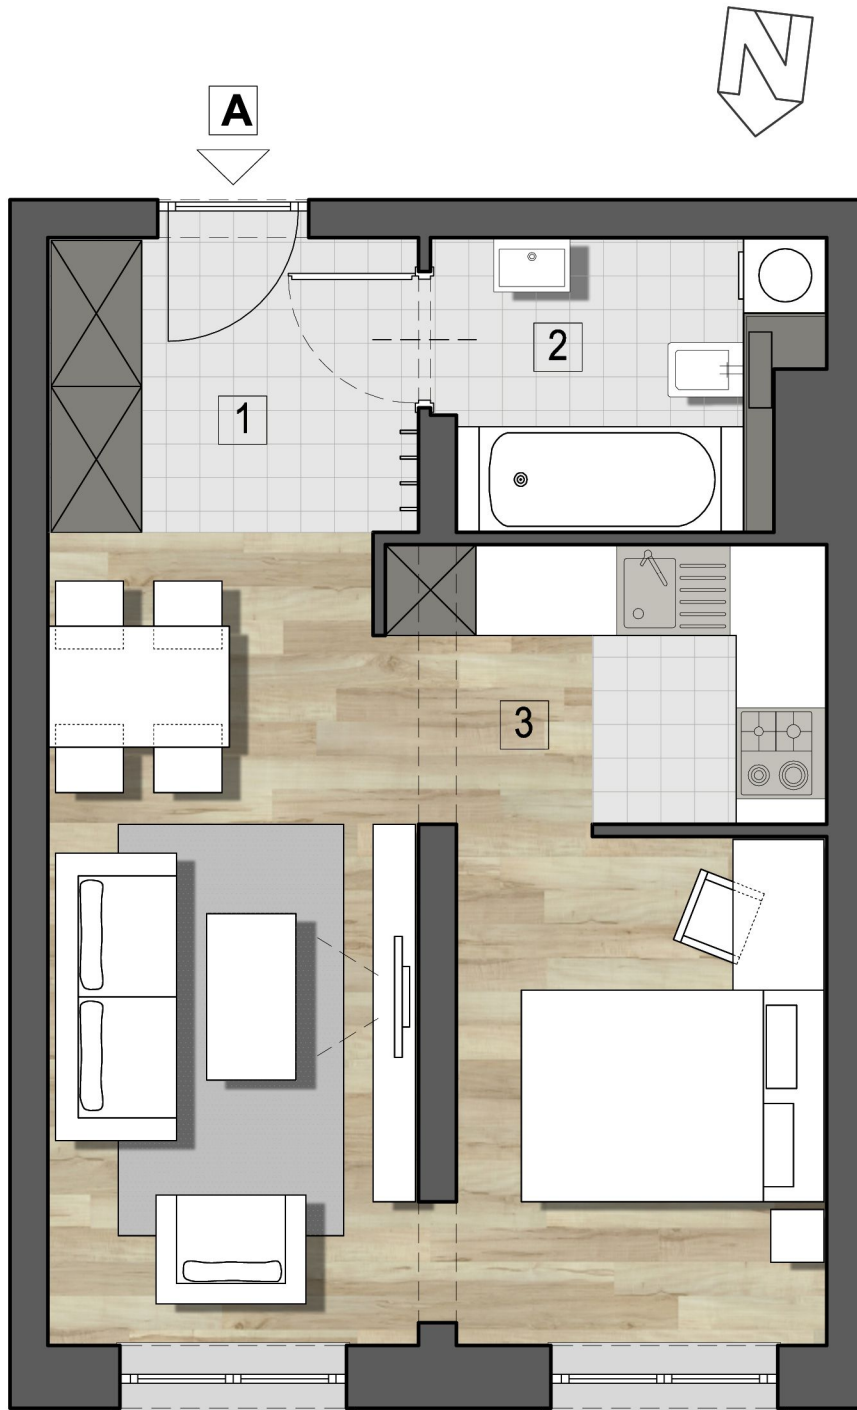

M - A/3

MIESZKANIE A - M1 - 35,30m²

1.	KOMUNIKACJA	6,15 m ²
5.	ŁAZIENKA	4,46 m ²
3.	POKÓJ DZIENNY Z ANEKSEM	24,69 m ²

RZUT MIESZKANIA "A"