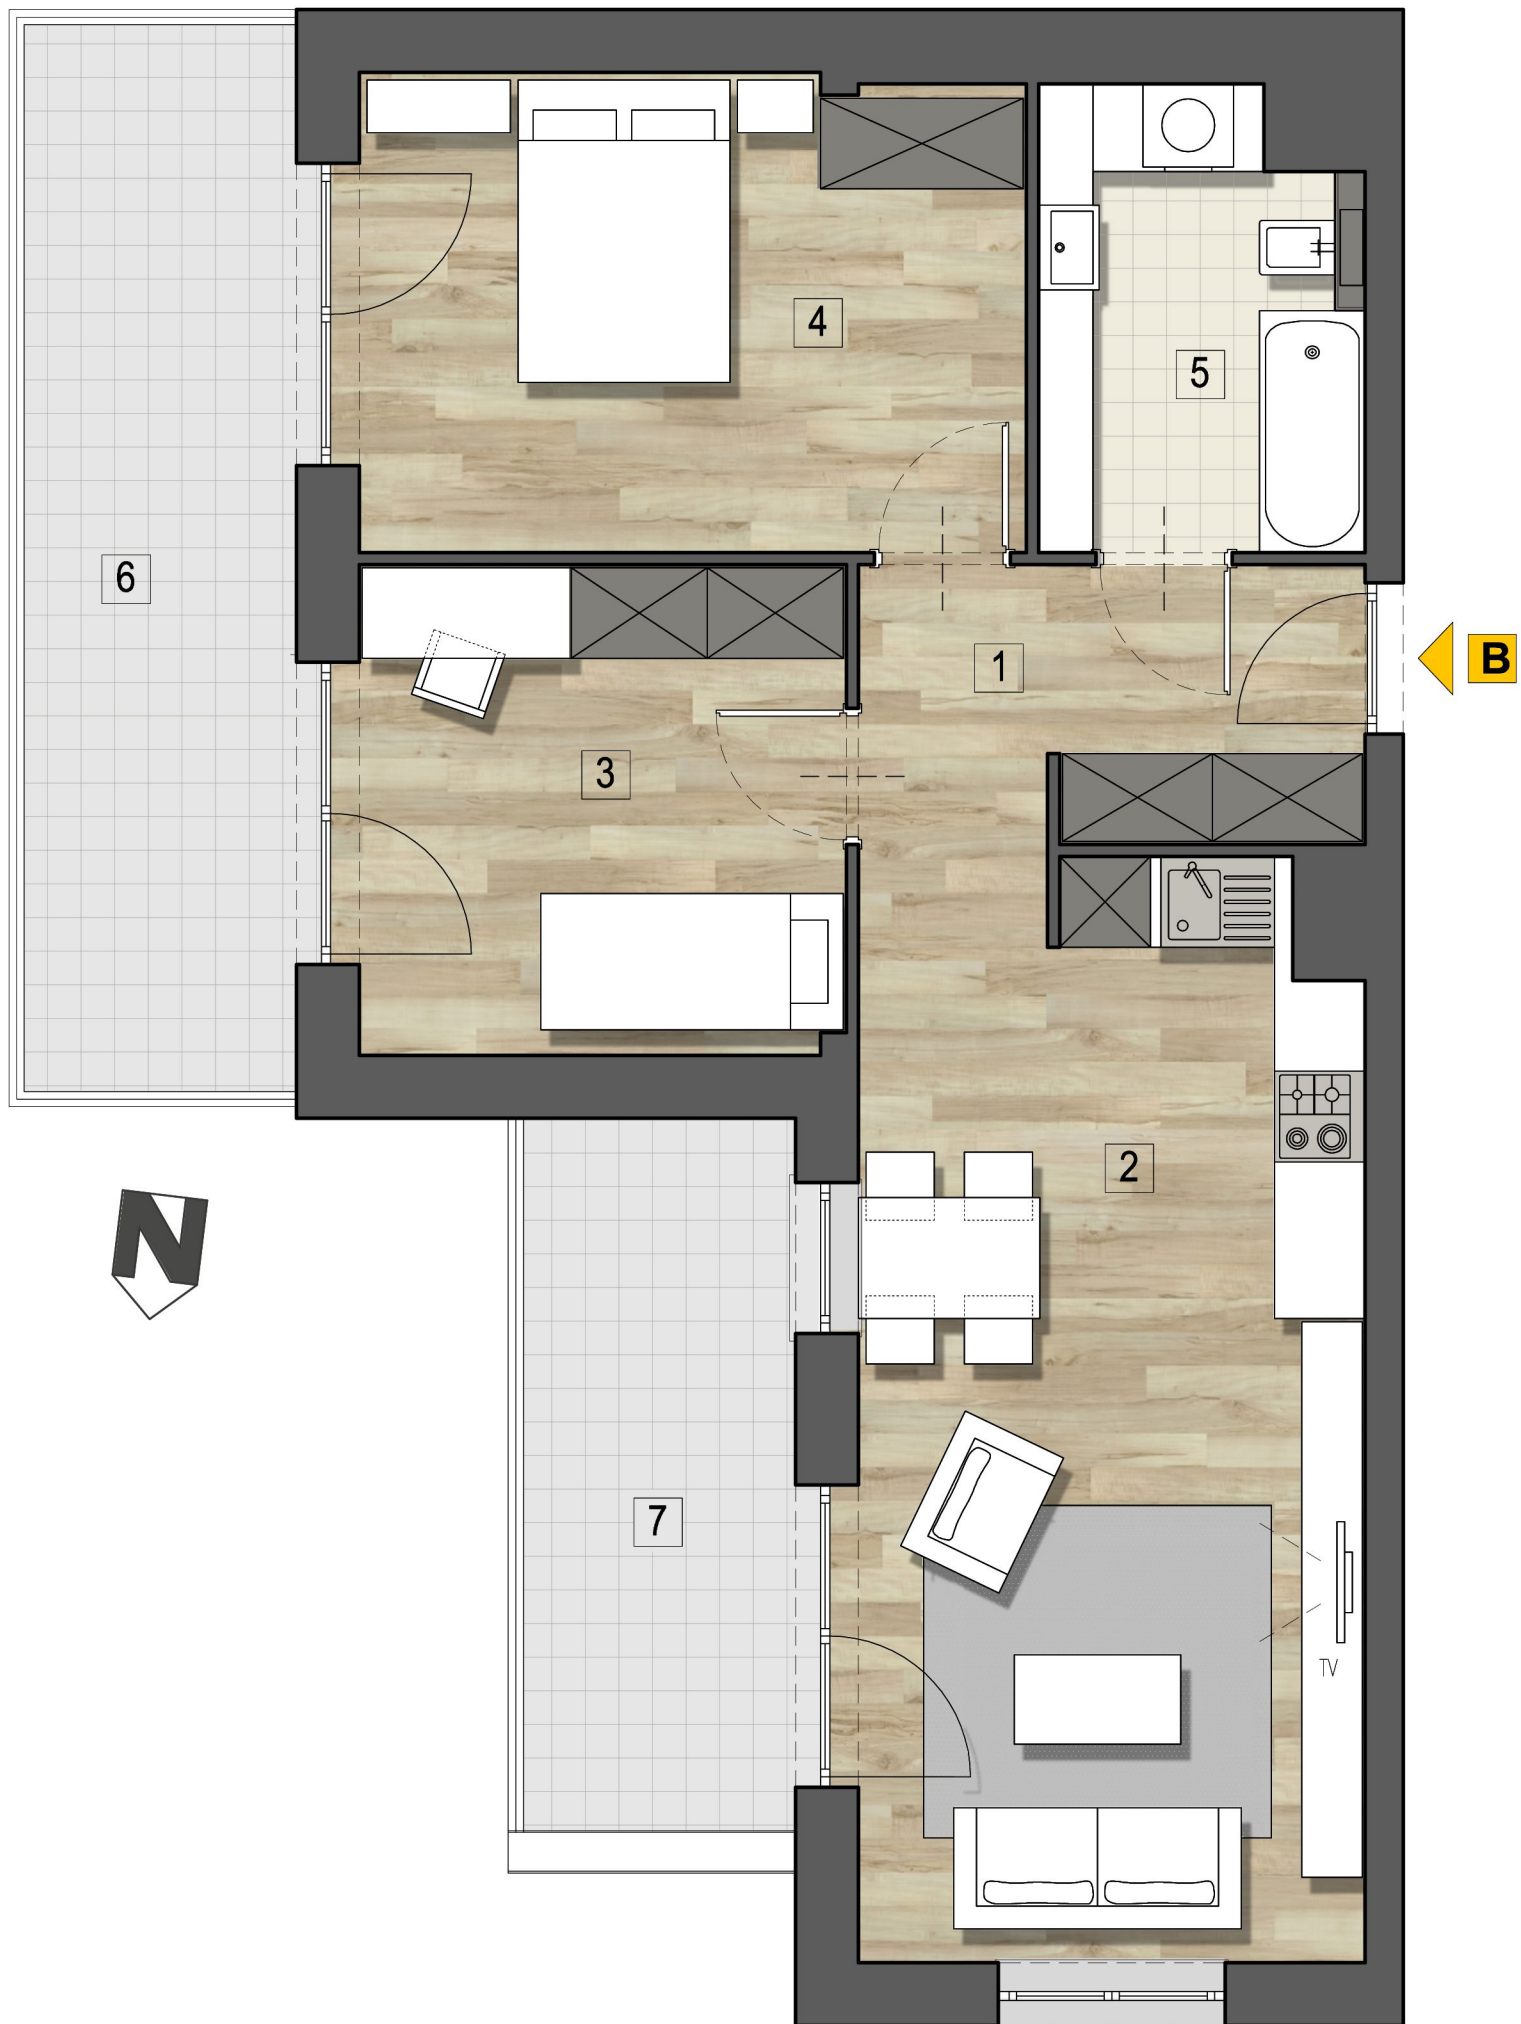

M - B/3

MIESZKANIE B - M2 - 59,86m²

1.	KOMUNIKACJA	5,24 m ²
2.	POKÓJ DZIENNY Z ANEKSEM	24,59 m ²
3.	POKÓJ	10,23 m ²
4.	SYPIALNIA	13,65 m ²
5.	ŁAZIENKA	6,15 m ²

6.	BALKON 1	12,69 m ²
7.	BALKON 2	8,64 m ²

RZUT MIESZKANIA " B "