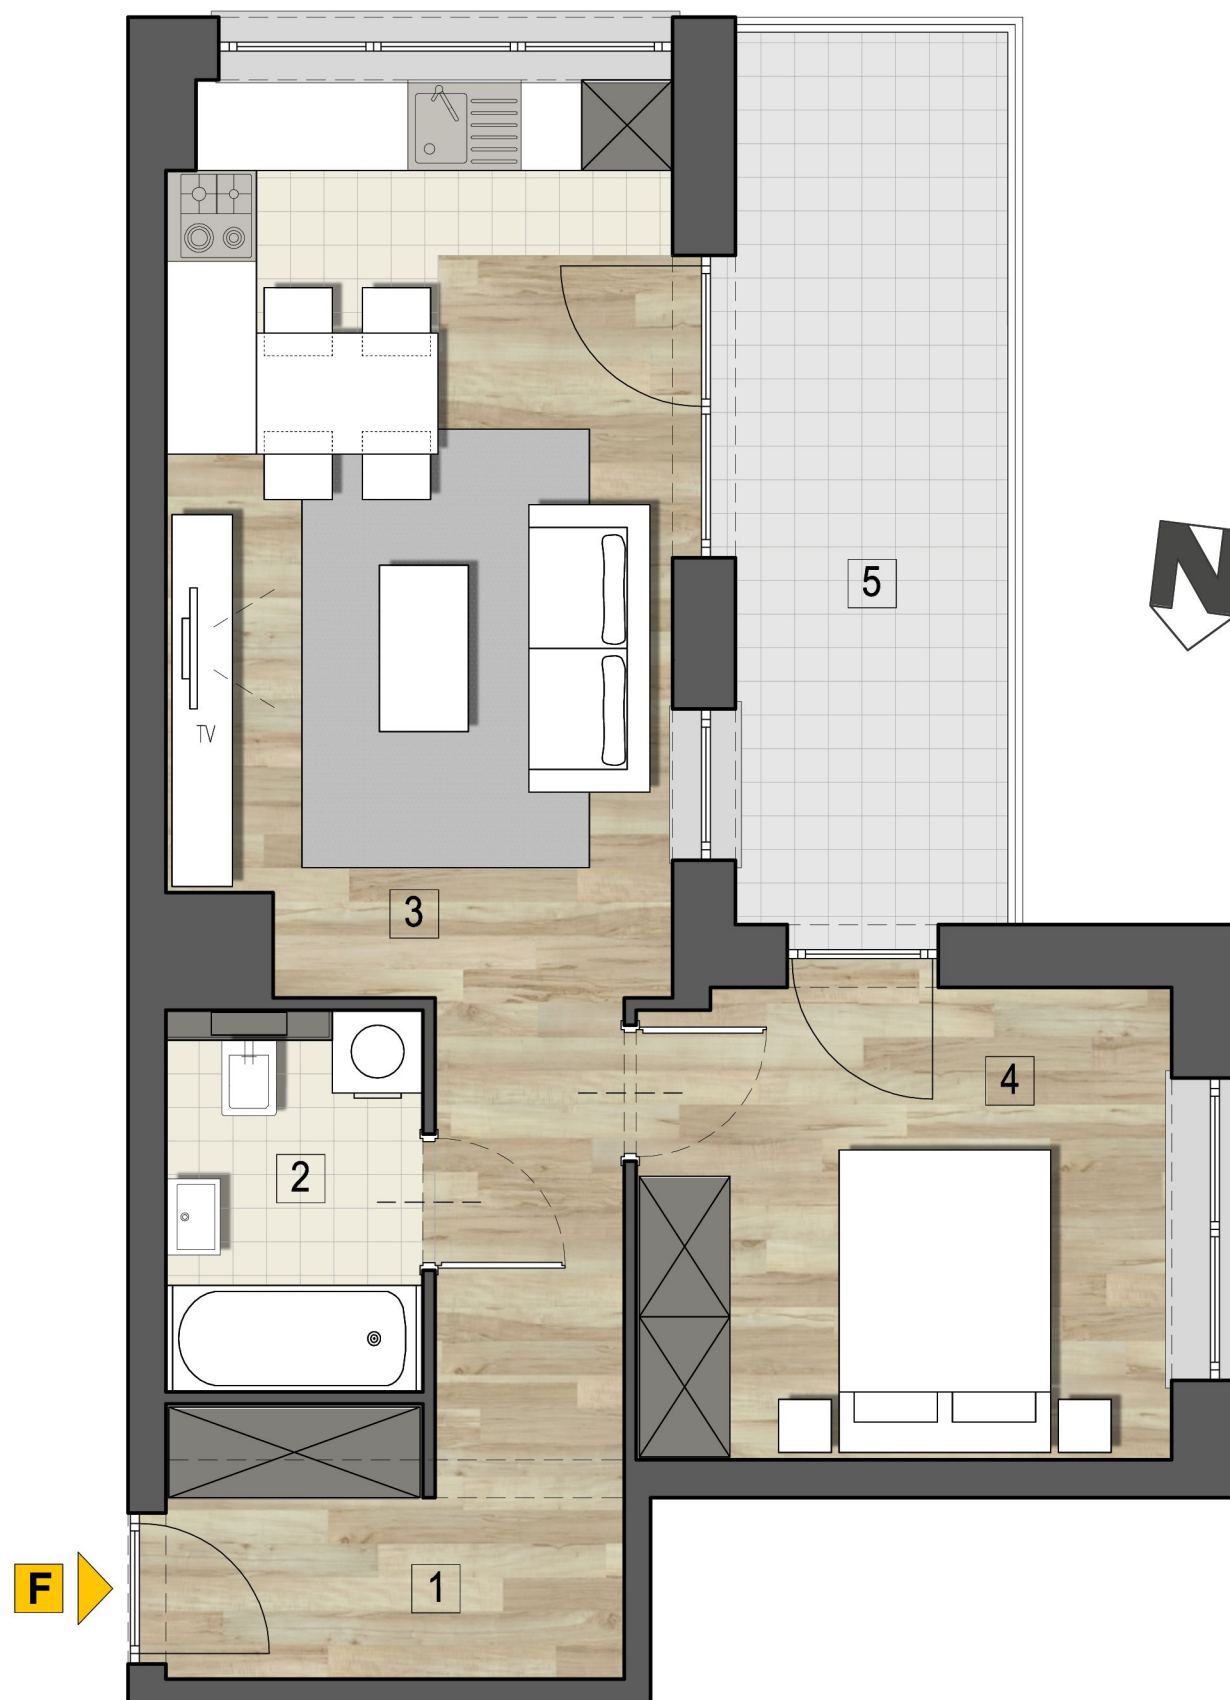

M - F/3

MIESZKANIE F - M2 - 43,01m²

1.	KOMUNIKACJA	8,61 m ²
2.	ŁAZIENKA	4,17 m ²
3.	POKÓJ DZIENNY Z ANEKSEM	19,44 m ²
4.	SYPIALNIA	10,79 m ²

5.	BALKON	10,62 m ²
----	--------	----------------------

RZUT MIESZKANIA " F "