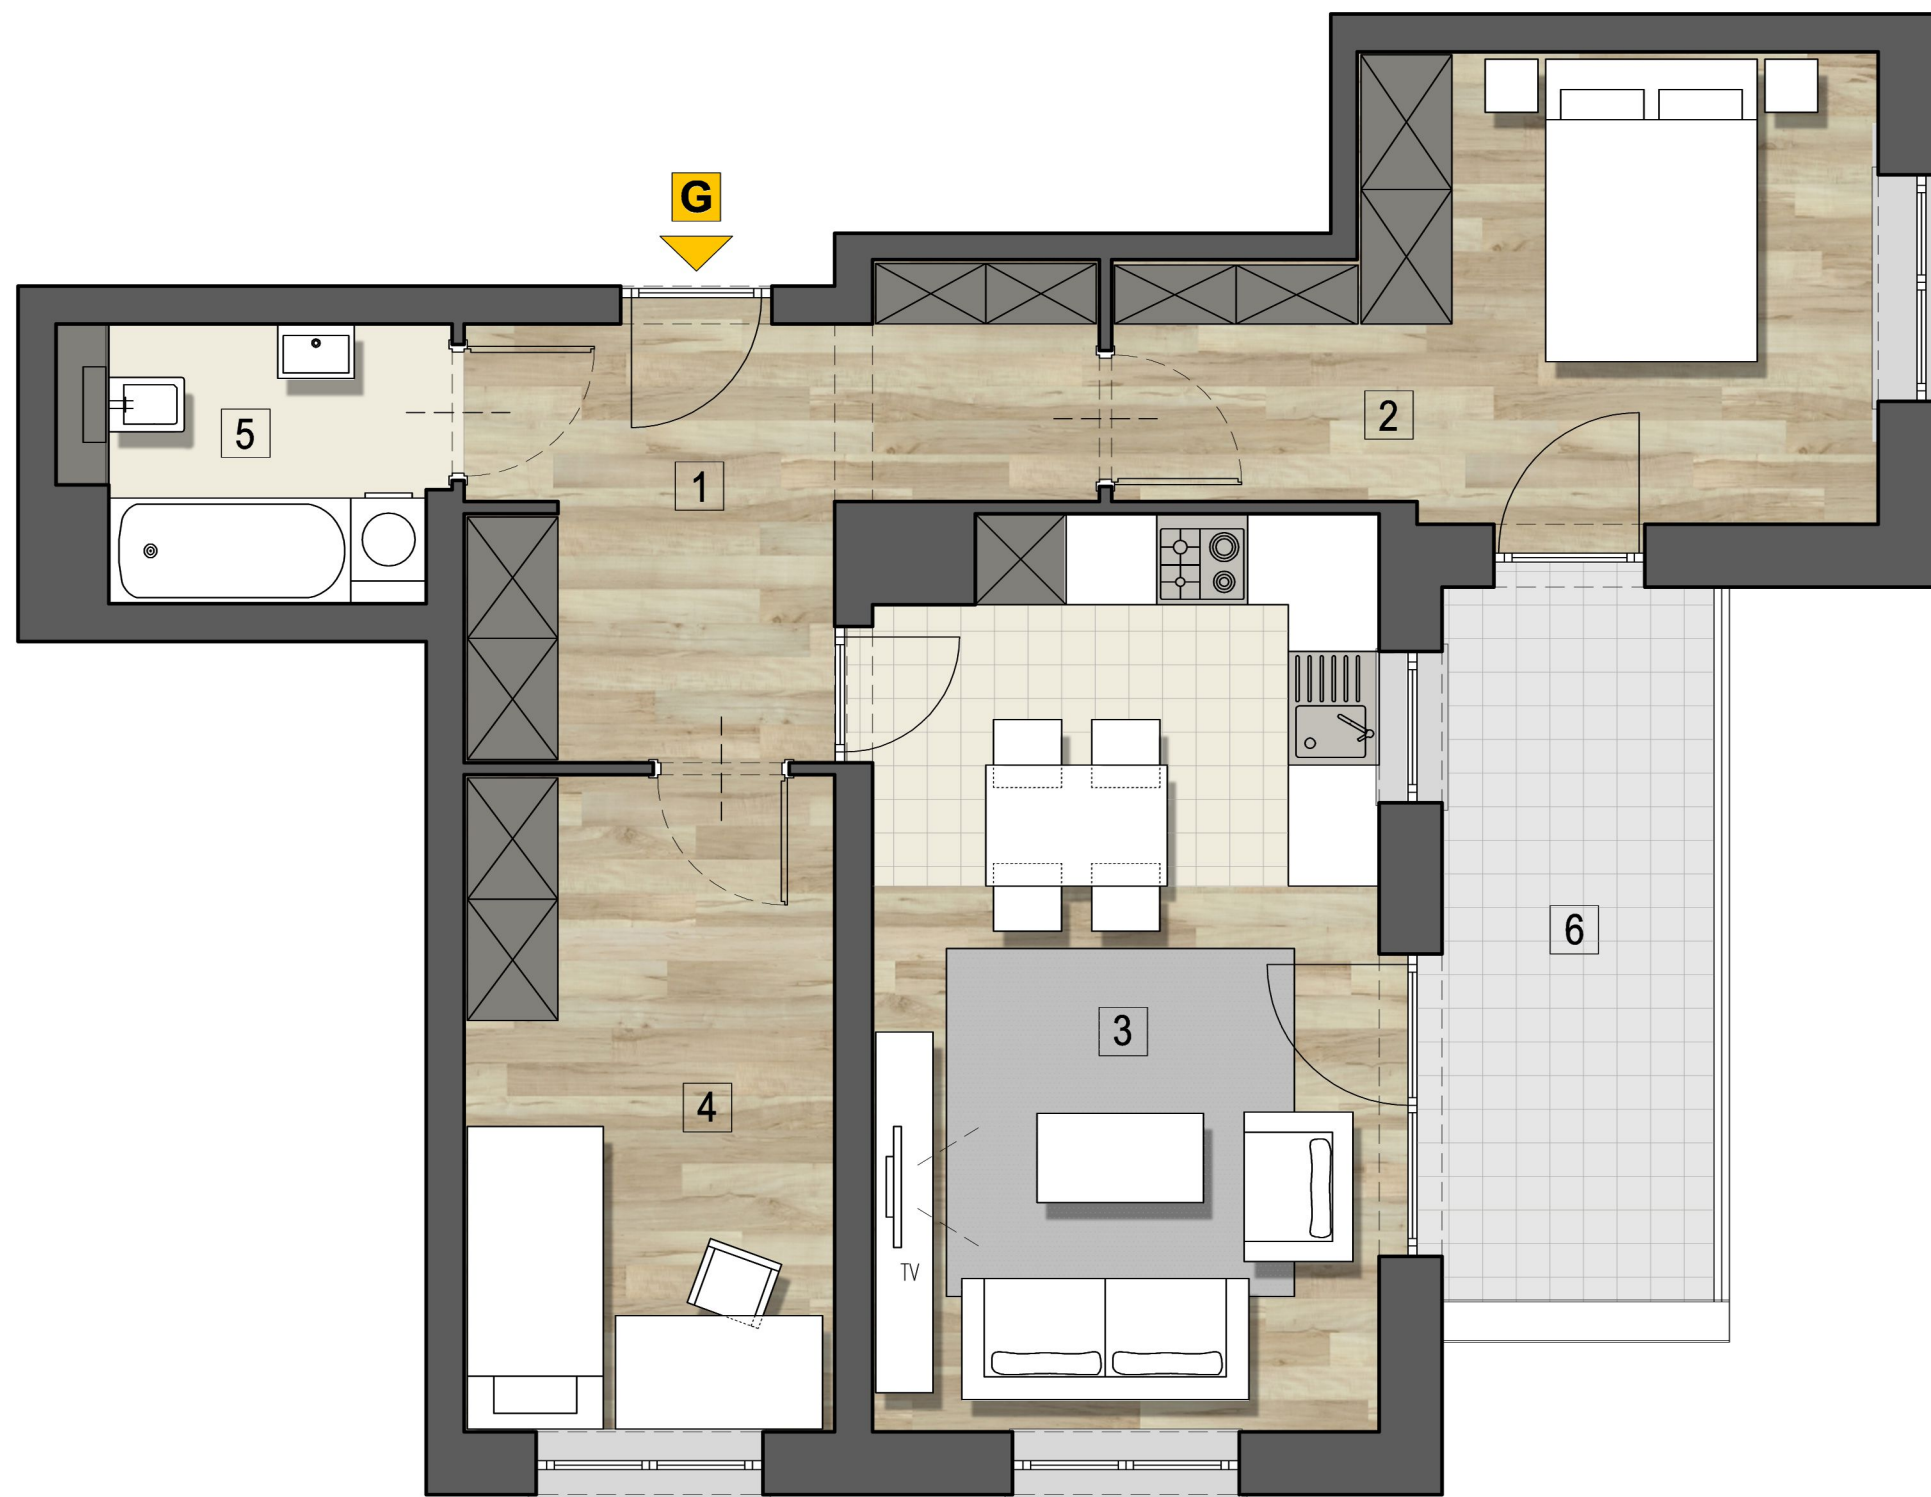

M - G/3

MIESZKANIE G - M3 - 56,96m ²		
1.	KOMUNIKACJA	9,51 m ²
2.	SYPIALNIA	13,06 m ²
3.	POKÓJ DZIENNY Z ANEKSEM	19,64 m ²
4.	POKÓJ	10,44 m ²
5.	ŁAZIENKA	4,31 m ²
6.	BALKON	8,64 m ²

RZUT MIESZKANIA "G"