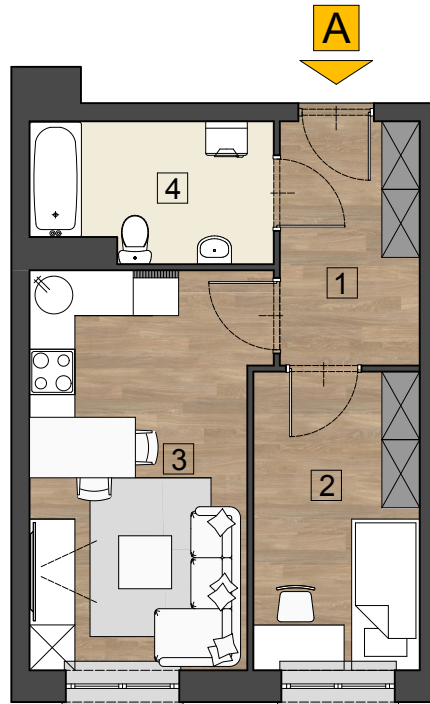

M - A/0

MIESZKANIE A - M1 - 36,03 m²

1.	PRZEDPOKÓJ	5,98 m ²
2.	POKÓJ	8,69 m ²
3.	POKÓJ DZIENNY Z ANEKSEM KUCHENNYM	15,68 m ²
4.	ŁAZIENKA	5,68 m ²

RZUT MIESZKANIA "A"