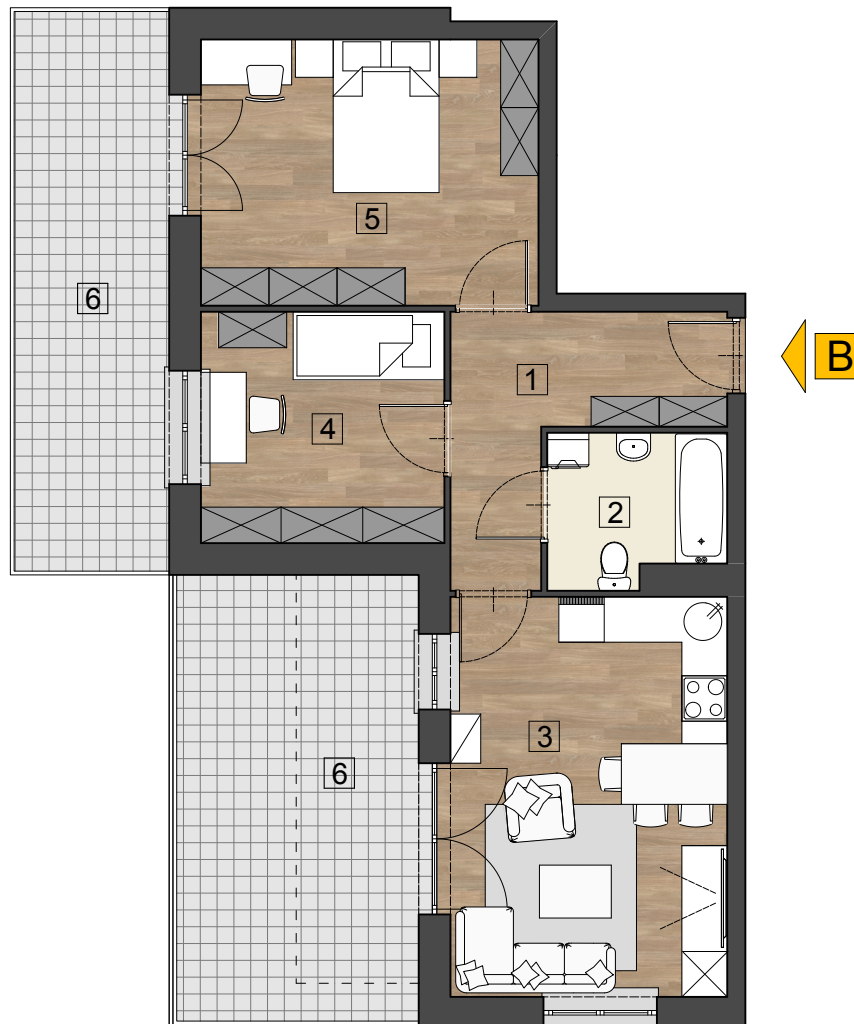

M - B/0

MIESZKANIE B - M3 - 57,59 m²

1.	PRZEDPOKÓJ	8,17 m ²
2.	ŁAZIENKA	4,55 m ²
3.	POKÓJ DZIENNY Z ANEKSEM KUCHENNYM	19,32 m ²
4.	POKÓJ	9,84 m ²
5.	POKÓJ	15,71 m ²

6.	TARAS	34,53 m ²
----	-------	----------------------

RZUT MIESZKANIA "B"