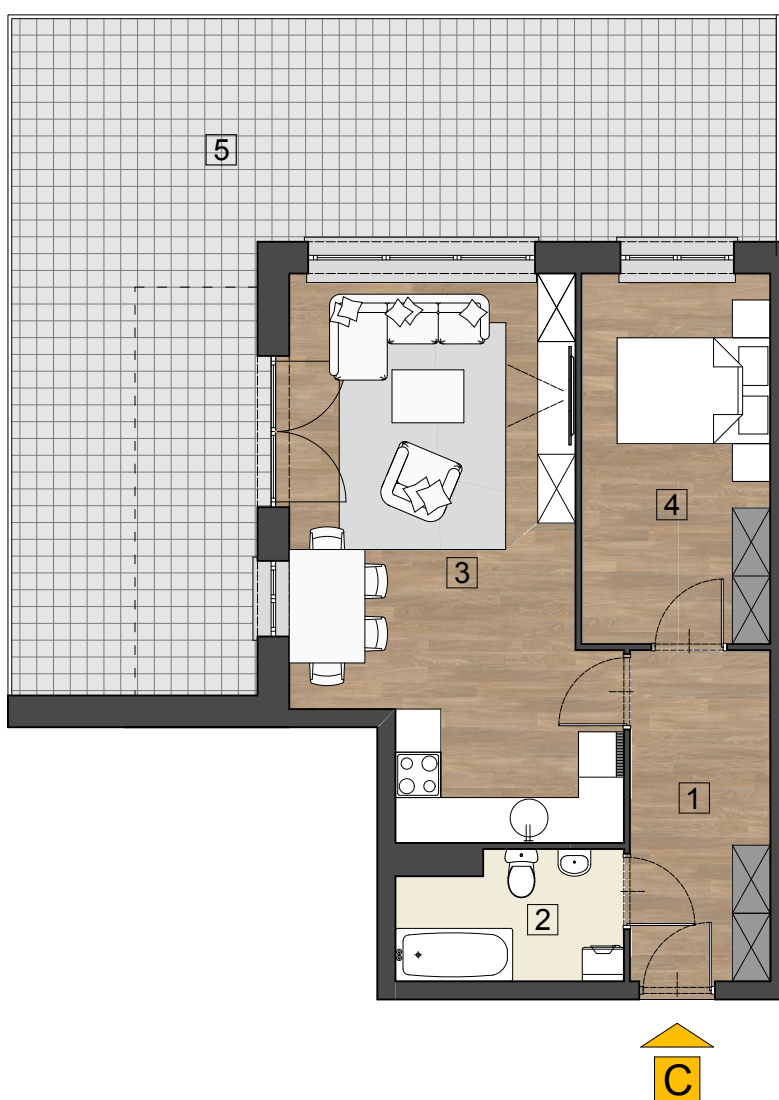

M - C/0

MIESZKANIE C - M2 - 52,72 m²

1.	PRZEDPOKÓJ	8,10 m ²
2.	ŁAZIENKA	4,86 m ²
3.	POKÓJ DZIENNY Z ANEKSEM KUCHENNYM	27,64 m ²
4.	POKÓJ	12,12 m ²

5.	TARAS	49,33 m ²
----	-------	----------------------

RZUT MIESZKANIA "C"