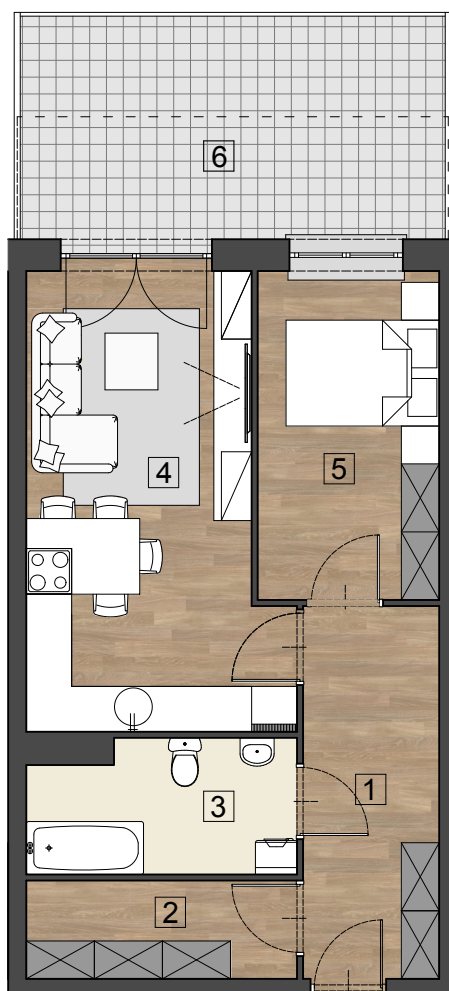

M - D/0

MIESZKANIE D - M2 - 49,17 m²

1.	PRZEDPOKÓJ	8,87 m ²
2.	GARDEROBA	4,66 m ²
3.	ŁAZIENKA	6,05 m
4.	POKÓJ DZIENNY Z ANEKSEM KUCHENNYM	19,15 m ²
5.	POKÓJ	10,44 m ²

6.	TARAS	16,83 m ²
----	-------	----------------------

RZUT MIESZKANIA "D"