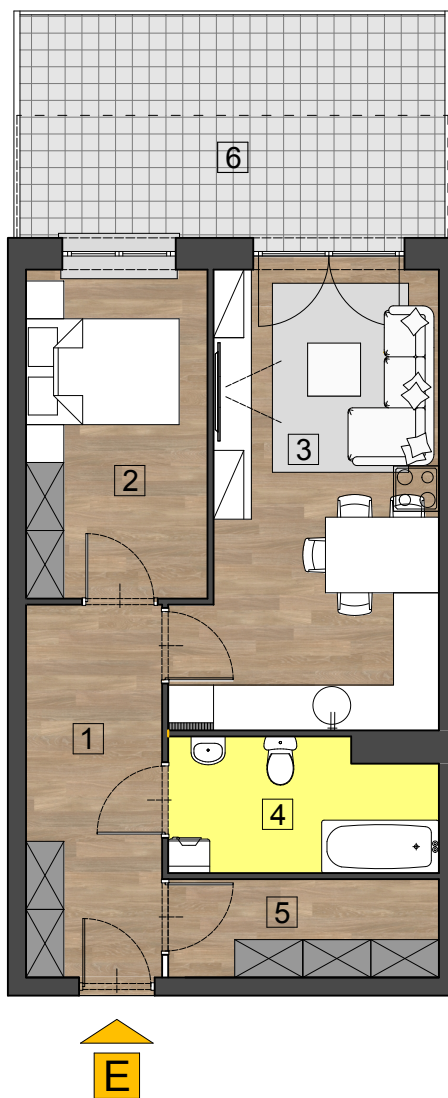

M - E/0

MIESZKANIE E - M2 - 49,17 m²

1.	PRZEDPOKÓJ	8,87 m ²
2.	POKÓJ	10,44 m ²
3.	POKÓJ DZIENNY Z ANEKSEM KUCHENNYM	19,15 m ²
4.	ŁAZIENKA	6,05 m ²
5.	GARDEROBA	4,66 m ²

6.	TARAS	16,83 m ²
----	-------	----------------------

RZUT MIESZKANIA "E"