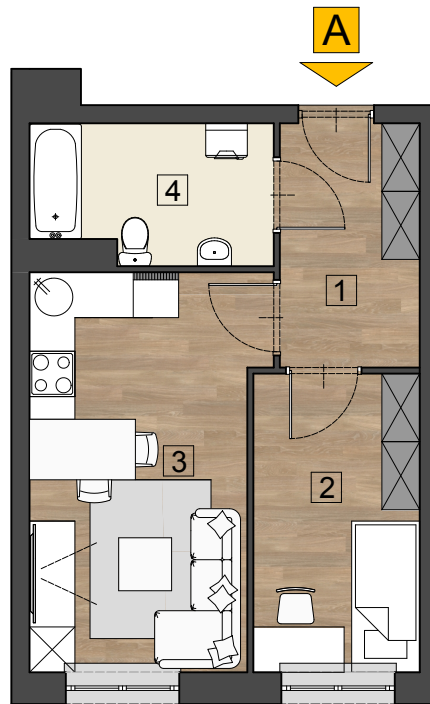

# M - A/5

## MIESZKANIE A - M1 - 36,03 m<sup>2</sup>

1.	PRZEDPOKÓJ	5,98 m <sup>2</sup>
2.	POKÓJ	8,69 m <sup>2</sup>
3.	POKÓJ DZIENNY Z ANEKSEM KUCHENNYM	15,68 m <sup>2</sup>
4.	ŁAZIENKA	5,68 m <sup>2</sup>

RZUT MIESZKANIA "A"