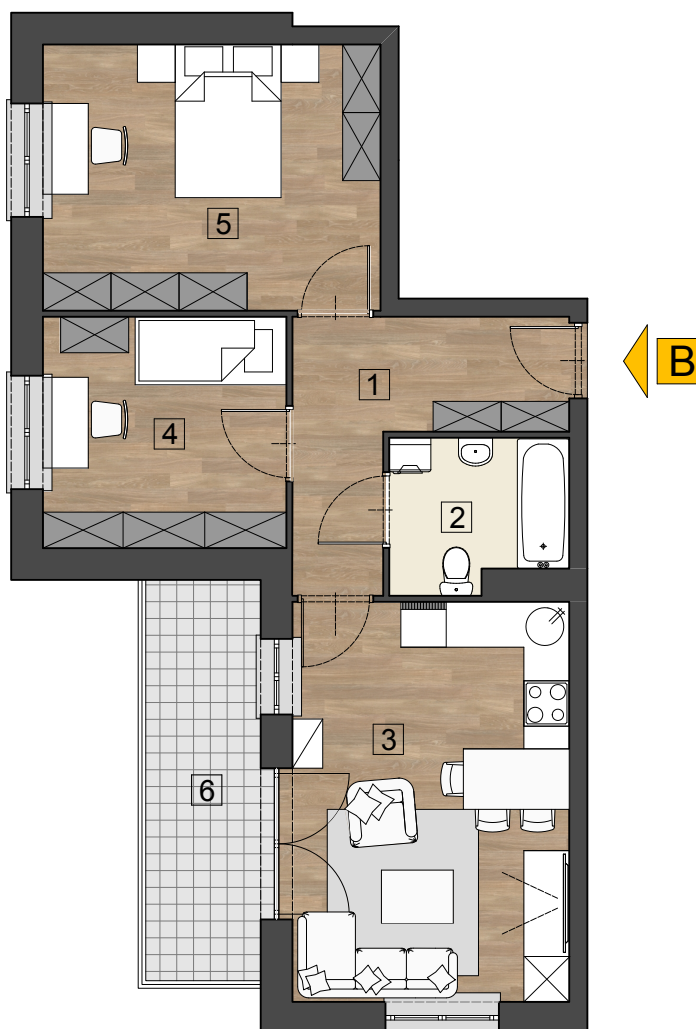

M - B/5

MIESZKANIE B - M3 - 57,59 m²

1.	PRZEDPOKÓJ	8,17 m ²
2.	ŁAZIENKA	4,55 m ²
3.	POKÓJ DZIENNY Z ANEKSEM KUCHENNYM	19,32 m ²
4.	POKÓJ	9,84 m ²
5.	POKÓJ	15,71 m ²

6.	BALKON	8,05 m ²
----	--------	---------------------

RZUT MIESZKANIA "B"