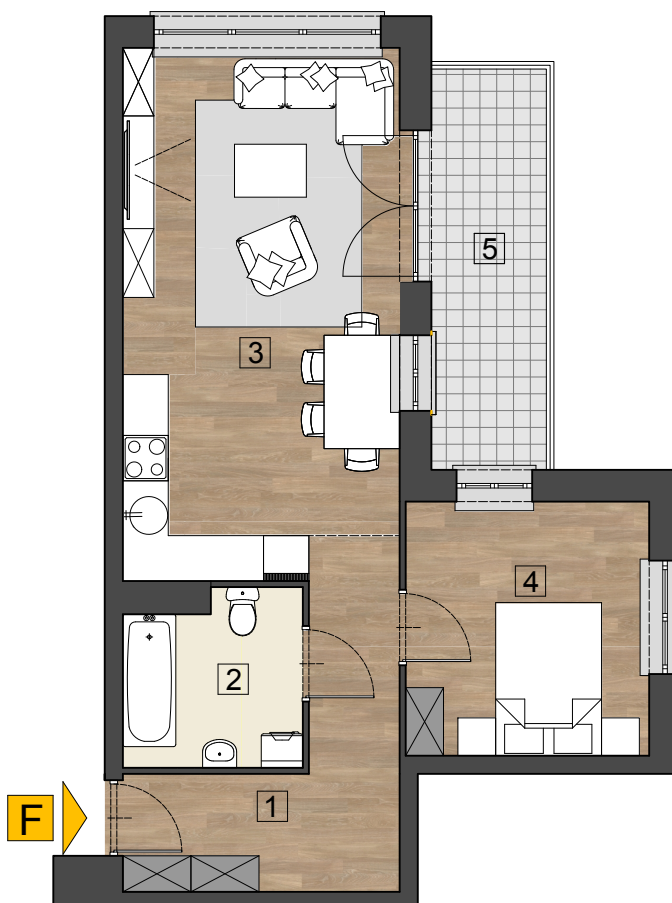

M - F/5

MIESZKANIE F - M2 - 50,64 m²

1.	PRZEDPOKÓJ	8,77 m ²
2.	ŁAZIENKA	5,26 m ²
3.	POKÓJ DZIENNY Z ANEKSEM KUCHENNYM	25,79 m ²
4.	POKÓJ	10,82 m ²

5.	BALKON	8,05 m ²
----	--------	---------------------

RZUT MIESZKANIA "F"