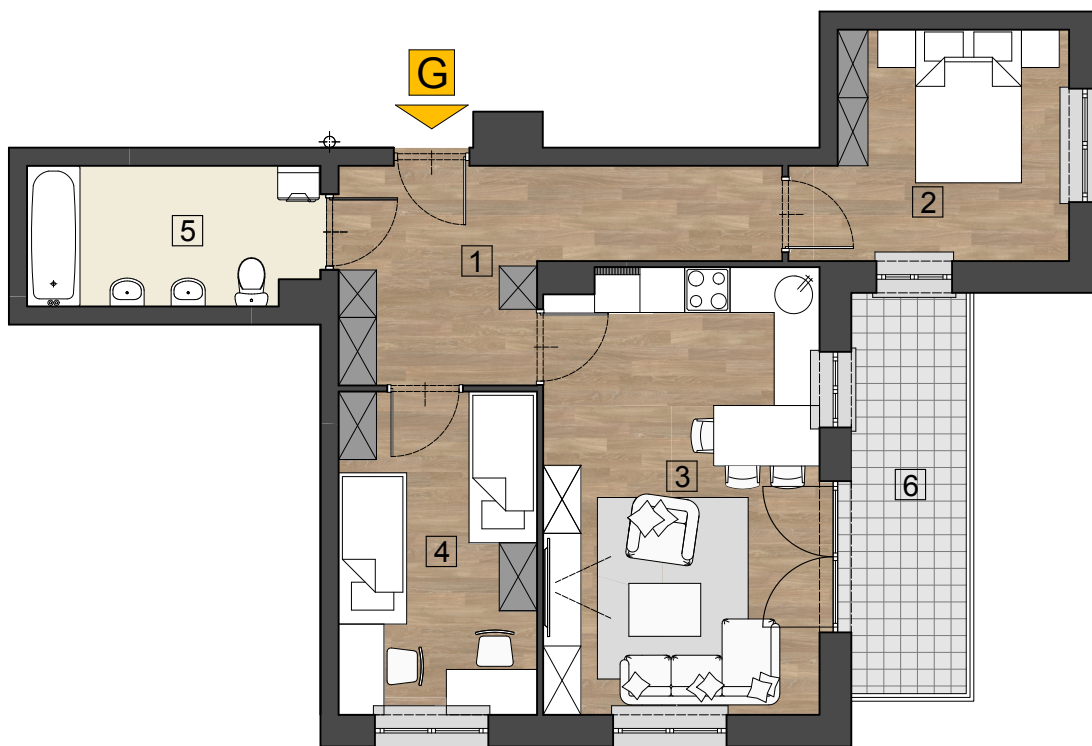

M - G/5

MIESZKANIE G - M4 - 61,51 m²

1.	PRZEDPOKÓJ	11,71 m ²
2.	POKÓJ	10,18 m ²
3.	POKÓJ DZIENNY Z ANEKSEM KUCHENNYM	21,39 m ²
4.	POKÓJ	11,22 m ²
5.	ŁAZIENKA	7,01 m ²

6.	BALKON	8,05 m ²
----	--------	---------------------

RZUT MIESZKANIA "G"